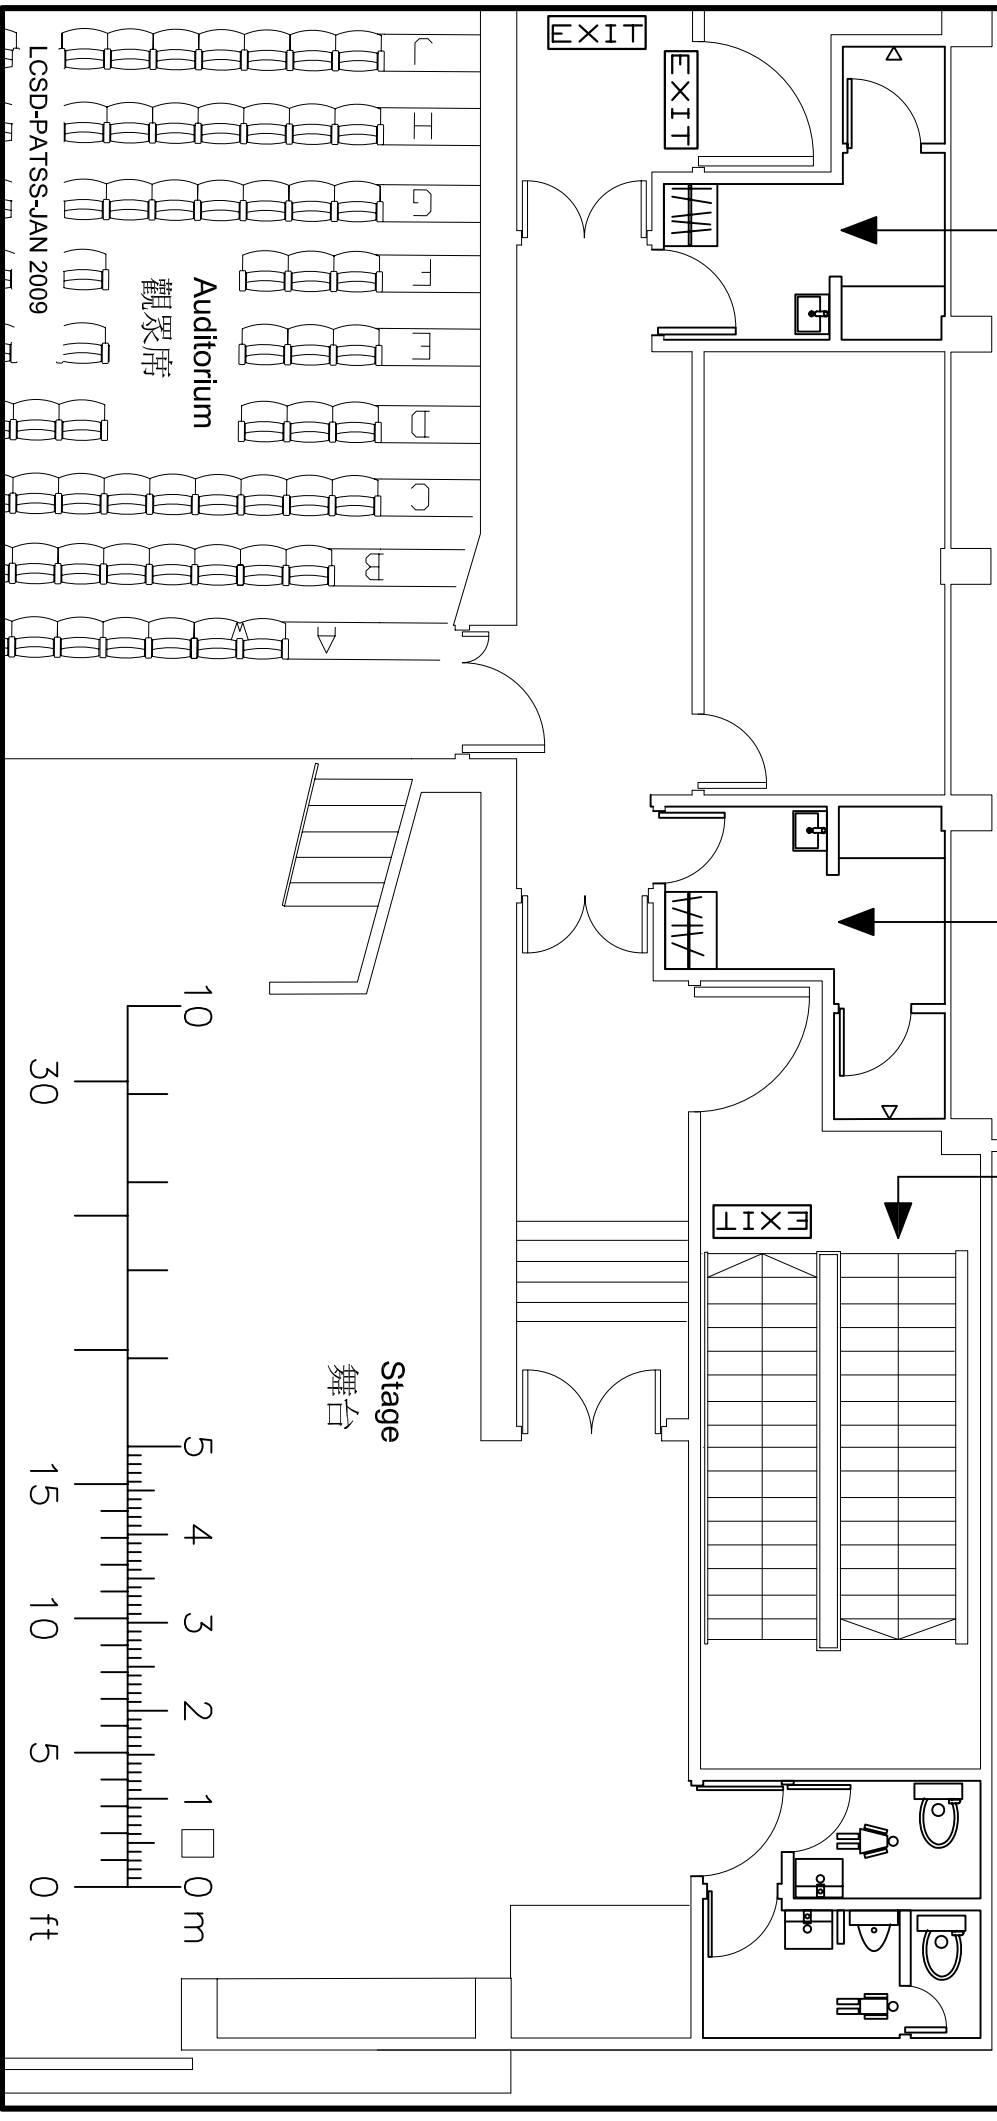

Ngau Chi Wan Civic Centre - Theatre 2/F Dressing Room
牛池灣文娛中心 - 劇院三樓化妝間

Dressing Room 1 (2 persons)

化妝間一 (二人)

Dressing Room 2 (2 persons)

化妝間一 (二人)

3/F Dressing Rooms

四樓化妝間

LCSD-PATSS--JAN 2009